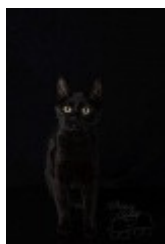

GOBSGOBBLINS THEORETICAL MASS

2014-07-16 (F) TICA-B2P071614014
 Variété : Hybrid
[fiche affixe](#)

Père <u>GOBSGOBBLINS PINPOINT SINGULARITY</u> 0201-10-31 (M) TICA-A2P103112001 	<u>HILL BILLY MOONSHINE</u> 0201-09-09 (M) TICA-01T090110041 	<u>FATHER OF OPIE AND HILLBILLY UNKNOWN</u> (M) NO-REGISTRATION1	inconnu
		<u>MOTHER OF OPIE AND HILLBILLY UNKNOWN</u> (F) NO-REGISTRATION2	inconnu
		inconnu	inconnu
		<u>TWIN STARS IN SPACE</u> 2010-11-24 (F) TICA000013	inconnu
Mère <u>LOVELL PEPPER ANN</u> 2013-02-15 (F) TICA-01T021513049 	<u>FATHER OF LOVELL PEPPER ANN</u> (M) TICA-?	inconnu	inconnu
		inconnu	inconnu
		inconnu	inconnu
		inconnu	inconnu
		inconnu	inconnu
		inconnu	inconnu

Eleveur : Johnny Gobble / Propriétaire : Johnny Gobble
 BLACK HYBRID F2 (lykoi x F1)

Note : les données ne sont pas garanties. Elles ont été entrées par les membres sans garantie d'exactitude.