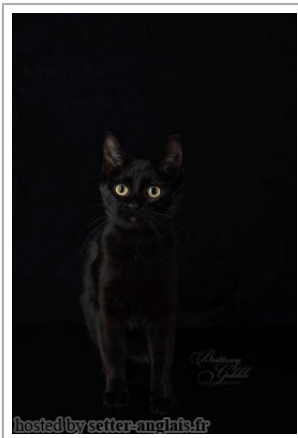

GOBSGOBBLINS THEORETICAL MASS

2014-07-16 (F) TICA-B2P071614014
 Variété : Hybrid
[fiche affixe](#)

Père <u>GOBSGOBBLINS PINPOINT SINGULARITY</u> 0201-10-31 (M) TICA-A2P103112001 	<u>HILL BILLY MOONSHINE</u> 0201-09-09 (M) TICA-01T090110041 	<u>FATHER OF OPIE AND HILLBILLY UNKNOWN</u> (M) NO-REGISTRATION1	inconnu
		<u>MOTHER OF OPIE AND HILLBILLY UNKNOWN</u> (F) NO-REGISTRATION2	inconnu
		inconnu	inconnu
		<u>TWIN STARS IN SPACE</u> 2010-11-24 (F) TICA000013	inconnu
Mère <u>LOVELL PEPPER ANN</u> 2013-02-15 (F) TICA-01T021513049 	<u>FATHER OF LOVELL PEPPER ANN</u> (M) TICA-?	inconnu	inconnu
		inconnu	inconnu
		inconnu	inconnu
		inconnu	inconnu
		inconnu	inconnu
		inconnu	inconnu

Eleveur : Johnny Gobble / Propriétaire : Johnny Gobble
 BLACK HYBRID F2 (lykoi x F1)

Note : les données ne sont pas garanties. Elles ont été entrées par les membres sans garantie d'exactitude.