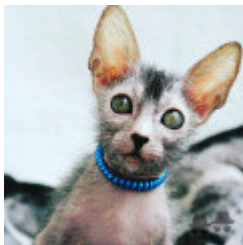

Taux de consanguinité (estimation) : 9.6 %

COININ THE CREATURE (3 X 3) : 0.031250
GOBSGOBBLINS UDOLF (3 X 3) : 0.031250
GOBSGOBBLINS LEPERCA (3 X 4) : 0.015625
KITTYKITTY KUCKUNNIWI (NATURAL MUTATION) (5 X 3,5) : 0.007812
RODOLFO THE TEXAS COWBOY (TEXAS NATURAL MUTATION) (4 X 4) : 0.007812
GOBSGOBBLINS PINPOINT SINGULARITY (4,5 X 5) : 0.001953
LINING WOLFIE (5,6 X 6) : 0.000488

Note : les données ne sont pas garanties. Elles ont été entrées par les membres sans garantie d'exactitude.