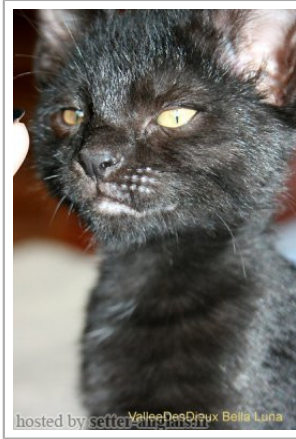

**BELLA LUNA DE LA VALLEE DES DIEUX**

2014-07-03 (F) TICA-A2P070314002  
 Variété : Hybrid  
[fiche affixe](#)

hosted by [sette](#) Vallée Des Dieux Bella Luna

Père <b>AMADEUS MY BLACK DIAMANT</b> 0201-04-18 (M) TICA-01T041813043 	inconnu	inconnu	inconnu
		inconnu	inconnu
	inconnu	inconnu	inconnu
		inconnu	inconnu
Mère <b>GOBSGOBBLINS GODDESS DIANA</b> 2012-10-05 (F) B2P100512003 	<b>LINING WOLFIE</b> 2010-07-14 (M) TICA-A1P070410089 	<b>FATHER OF HOPE AND WOLFIE UNKNOWN</b> (M) NO-REGISTRATION inconnu	inconnu
		<b>EVE HAVAH</b> 2009-06-16 (F) TICA01T061609075 	inconnu
	<b>OPOSSUM ROAD KILL</b> 2010-09-09 (F) TICA-01T090110042 	<b>FATHER OF OPIE AND HILLBILLY UNKNOWN</b> (M) NO-REGISTRATION1 inconnu	inconnu
		<b>MOTHER OF OPIE AND HILLBILLY UNKNOWN</b> (F) NO-REGISTRATION2 inconnu	inconnu

Eleveur : Christine Auverdin Boulanger / Propriétaire : Christine Auverdin Boulanger  
 HYBRID BLACK NORMAL COAT  
 Puce : 250269810276346

Note : les données ne sont pas garanties. Elles ont été entrées par les membres sans garantie d'exactitude.