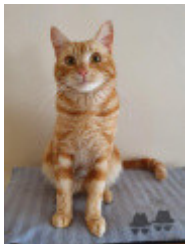

Note : les données ne sont pas garanties. Elles ont été entrées par les membres sans garantie d'exactitude.