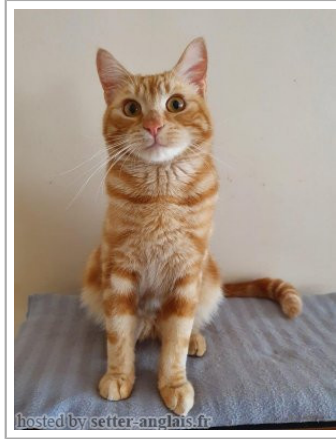

**SHALNAVAZZ RUPERT THE BEAR**

(M) ENCOURS27  
 Variété : Domestic Shorthair  
[fiche affixe](#)

Père inconnu	inconnu	inconnu	inconnu
		inconnu	inconnu
	inconnu	inconnu	inconnu
		inconnu	inconnu
		inconnu	inconnu
		inconnu	inconnu
Mère inconnu	inconnu	inconnu	inconnu
		inconnu	inconnu
	inconnu	inconnu	inconnu
		inconnu	inconnu
		inconnu	inconnu
		inconnu	inconnu