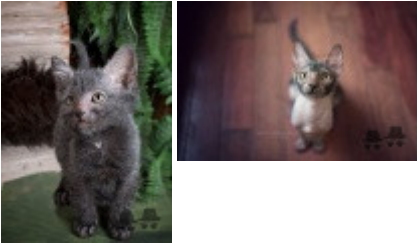

GOBSGOBBLINS FENRISULFR

2014-03-04 (F) TICA-B3P030414001
 Variété : Lykoi
[fiche affixe](#)

Père GOBSGOBBLINS PINPOINT SINGULARITY 0201-10-31 (M) TICA-A2P103112001 	HILL BILLY MOONSHINE 0201-09-09 (M) TICA-01T090110041 	FATHER OF OPIE AND HILLBILLY UNKNOWN (M) NO-REGISTRATION1	inconnu
		MOTHER OF OPIE AND HILLBILLY UNKNOWN (F) NO-REGISTRATION2	inconnu
		inconnu	inconnu
		TWIN STARS IN SPACE 2010-11-24 (F) TICA000013	inconnu
Mère GOBSGOBBLINS TAI WONS MIDNIGHT 2012-06-16 (F) TICA-A2P061612016	LINING WOLFIE 2010-07-14 (M) TICA-A1P070410089 	FATHER OF HOPE AND WOLFIE UNKNOWN (M) NO-REGISTRATION	inconnu
		EVE HAVAH 2009-06-16 (F) TICA01T061609075 	inconnu
		inconnu	inconnu
		COSMIC EVENT HORIZON 2011-04-12 (F) TICA000010	inconnu

Eleveur : Johnny Gobble / Propriétaire : Johnny Gobble
 LYKOI BLACK ROAN
 Puce : 98102000989907

Note : les données ne sont pas garanties. Elles ont été entrées par les membres sans garantie d'exactitude.