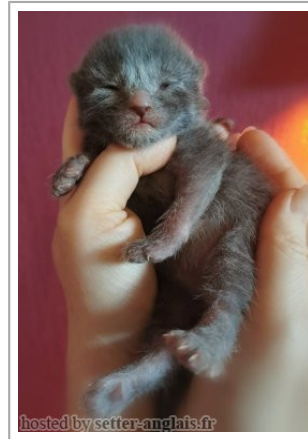

**ROYAL BLUE SAPHIR DE LA VALLEE DES DIEUX**

2020-04-06 (F) ESSAI88  
 Variété : Lykoi  
[fiche affixe](#)

Père <a href="#">SHALNAVAZZ AHUN</a> (M) LOF TICA000050 	<a href="#">MAZU DIVINITE TAIWANAISE DE LA VALLEE DES DIEUX</a> 2016-04-30 (M) LOF LOOF16 	<a href="#">EMPEREUR</a> (M) LOF LOOF12	<a href="#">INCONNU2</a> (M) LOF XXX03
		<a href="#">CHMOUKI MUTATION NATURELLE FRANÇAISE</a> 2013-07-01 (F) LOF LOOF11 	<a href="#">INCONNU2</a> (F) LOF XXX04
	<a href="#">SHALNAVAZZ LILA</a> (F) TICA00049		<a href="#">INCONNU 1</a> (M) LOF XXX01
	<a href="#">SHALNAVAZZ COLETTE</a> (F) TICA0047	<a href="#">SHALNAVAZZ TEDDY LUPIN</a> 2015-05-14 (M) B3P051415001 	<a href="#">INCONNU 1</a> (F) LOF XXX02
			 <a href="#">GOBSGOBBLINS NIGHT HAWKS TWINKLE</a> 2012-06-16 (M) TICA-A2P061612015
			 <a href="#">GOBSGOBBLINS MERLAS NEST</a> 2012-10-31 (F) TICA-A2P103112002
			inconnu
			inconnu

<p>Mère <u>MADISON DE LA VALLEE DES DIEUX</u> (F) LOOF20</p> 	<p><u>DIVINO LUPO DE LA VALLEE DES DIEUX</u> 2015-08-26 (M) LOF TICAB3P082615006</p> 	<p><u>LENTICCHIA OF VALLEEDES DIEUX (ITALIAN NATURAL MUTATION)</u> 2014-04-01 (M) TICA-01T040114040</p> 	<p><u>INCONNU3</u> (M) LOF XXX05</p>	
	<p><u>FLORENTINE GANG ADDA</u> (F) TICA00047</p> 	<p><u>BELLA LUNA DE LA VALLEE DES DIEUX</u> 2014-07-03 (F) TICA-A2P070314002</p> 	<p><u>AMADEUS MY BLACK DIAMANT</u> 0201-04-18 (M) TICA-01T041813043</p> 	<p><u>INCONNU3</u> (F) LOF XXX06</p>
	<p><u>GOBSGOBBLINS HOHNIHOHKAIYOHOS = RENAMED BIG BAD WOLF IN ISRAEL</u> 2013-11-14 (M) TICA-B2P111413001</p> 	<p><u>GOBSGOBBLINS GODDESS DIANA</u> 2012-10-05 (F) B2P100512003</p> 	<p><u>LINING WOLFIE</u> 2010-07-14 (M) TICA-A1P070410089</p> 	<p><u>GOBSGOBBLINS MERLAS NEST</u> 2012-10-31 (F) TICA-A2P103112002</p> 
	<p><u>FEVA</u> 2014-01-01 (F) 01T011013046</p> 	<p>inconnu</p>	<p>inconnu</p>	<p>inconnu</p>