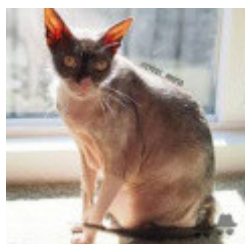

**GOBSGOBBLINS HOWLSATTHEMOON FENRIS**

2014-07-16 (M) TICA-B2P071614003  
[fiche affixe](#)

Père <b>GOBSGOBBLINS PINPOINT SINGULARITY</b> 0201-10-31 (M) TICA-A2P103112001 	<b>HILL BILLY MOONSHINE</b> 0201-09-09 (M) TICA-01T090110041 	<b>FATHER OF OPIE AND HILLBILLY UNKNOWN (M)</b> NO-REGISTRATION1	inconnu
		<b>MOTHER OF OPIE AND HILLBILLY UNKNOWN (F)</b> NO-REGISTRATION2	inconnu
	<b>TWIN STARS IN SPACE</b> 2010-11-24 (F) TICA000013	inconnu	inconnu
		inconnu	inconnu
Mère <b>LOVELL PEPPER ANN</b> 2013-02-15 (F) TICA-01T021513049 	<b>FATHER OF LOVELL PEPPER ANN (M)</b> TICA-?	inconnu	inconnu
	inconnu	inconnu	inconnu
		inconnu	inconnu
		inconnu	inconnu

[ [Lien...](#) ] / Eleveur : JOHNNY GOBBLE / Propriétaire : KELLY SCHOU  
 Black and White Roan

Note : les données ne sont pas garanties. Elles ont été entrées par les membres sans garantie d'exactitude.