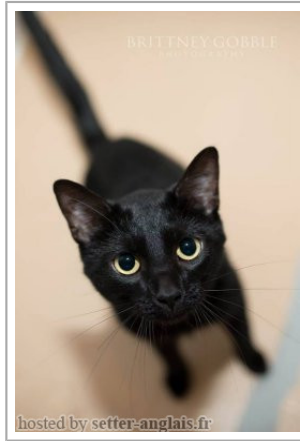

**GOBSGOBBLINS OBSIDIAN**

2013-02-12 (M) TICA-B2P021213007  
 Variété : Hybrid  
[fiche affixe](#)

Père <b>LINING WOLFIE</b> 2010-07-14 (M) TICA-A1P070410089 	<b>FATHER OF HOPE AND WOLFIE UNKNOWN</b> (M) NO-REGISTRATION	inconnu	inconnu
		inconnu	inconnu
	<b>EVE HAVAH</b> 2009-06-16 (F) TICA01T061609075 	inconnu	inconnu
		inconnu	inconnu
Mère <b>FULL PIGMENT</b> 2011-05-24 (F) TICA000011	inconnu	inconnu	inconnu
		inconnu	inconnu
	inconnu	inconnu	inconnu
		inconnu	inconnu
		inconnu	inconnu
		inconnu	inconnu

Eleveur : Johnny Gobble / Propriétaire : Johnny Gobble  
 HYBRID BLACK NORMAL COAT  
 Puce : 98102000705173

Note : les données ne sont pas garanties. Elles ont été entrées par les membres sans garantie d'exactitude.