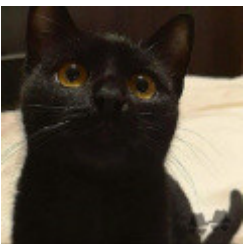

Note : les données ne sont pas garanties. Elles ont été entrées par les membres sans garantie d'exactitude.