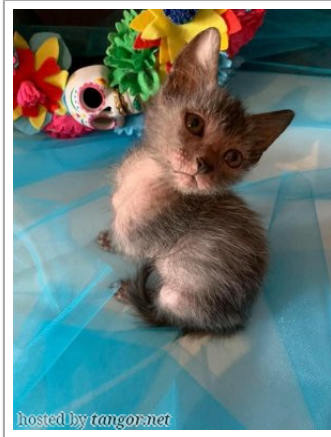

PORTIA DU MONT ROYAL

2019-04-07 (F) BEK ENCOURS34
 Variété : Lykoi
[fiche affixe](#)

	<p>CANADIAN WOLF ALBERT (NEW MUTATION) (M) LOF TICA04</p>	<p>CANADA NM DAD (M) NEWMUTATION</p>	<p>inconnu</p>
<p>Père NADA MOONLIGHT JACK 2017-04-18 (M) LOF A2P041817060</p> 	<p>NADA MOONLIGHT BECOMES YOU 2013-09-14 (F) TICAB3P091413013</p> 	<p>CANADA NM MUM (F) NEWMUTATION1</p>	<p>inconnu</p>
		<p>GOBSGOBBLINS KING ARTEMIS 2012-04-26 (M) TICA-B2P042612005</p> 	<p>LINING WOLFIE VA/VA VIRGINIE MUTATION 2010-07-14 (M) TICA-A1P070410089</p> 
		<p>GOBSGOBBLINS MIDNIGHT MISSTERY 2012-03-18 (F) TICA-A2P031812036</p> 	<p>LOPOSSUM ROAD KILL 2010-09-09 (F) TICA-01T090110042</p> 
			<p>LINING WOLFIE VA/VA VIRGINIE MUTATION 2010-07-14 (M) TICA-A1P070410089</p> 
			<p>BLACK BETTY 2011-02-01 (F) TICA00015</p> 

<p>Mère <u>GOBSGOBBLINS MOON OF DUMONTROYAL</u> (F) 02T070917035</p> 	<p><u>BIG OKAMI OSO (NM CALIFORNIA)</u> dit <u>TX/TX</u> (M) LOF 1T040313103</p> 	<p><u>RANDOMCALI-MALE</u> (M) NMCAL1</p>	<p>inconnu</p>
	<p><u>GOBSGOBBLINS ACCALIA</u> (F) LOF C2P041415011</p>	<p><u>RANDOMCALI-FEMALE</u> (F) LOF NMRANDOMCALI2</p>	<p>inconnu</p>
		<p><u>RODOLFO THE TEXAS COWBOY (TEXAS NATURAL MUTATION)</u> dit <u>TX/TX</u> 2014-04-15 (M) TICA-01T041514018</p> 	<p>inconnu</p>
		<p><u>GOBSGOBBLINS OTSANA</u> 2014-03-01 (F) TICA-B3P030114005</p> 	<p>inconnu</p>
			<p><u>FATHER OF THE TEXAS COWBOY</u> (M) TICA2</p>
			<p><u>MOTHER OF THE TEXAS COWBOY</u> (F) TICA3</p>
			<p> <u>GOBSGOBBLINS PINPOINT SINGULARITY</u> 0201-10-31 (M) TICA-A2P103112001</p>
			<p> <u>GOBSGOBBLINS CLOUDY NIGHT</u> 2012-03-18 (F) TICA-A2P031812008</p>