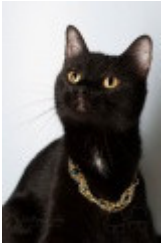

**GOBSGOBBLINS CLOUDY NIGHT**

2012-03-18 (F) TICA-A2P031812008  
 Variété : Hybrid  
[fiche affixe](#)

Père <b>LINING WOLFIE</b> 2010-07-14 (M) TICA-A1P070410089 	<b>FATHER OF HOPE AND WOLFIE UNKNOWN</b> (M) NO-REGISTRATION	inconnu	inconnu
		inconnu	inconnu
	<b>EVE HAVAH</b> 2009-06-16 (F) TICA01T061609075 	inconnu	inconnu
		inconnu	inconnu
Mère <b>BLACK BETTY</b> 2011-02-01 (F) TICA00015 	inconnu	inconnu	inconnu
		inconnu	inconnu
	inconnu	inconnu	inconnu
		inconnu	inconnu
	inconnu	inconnu	inconnu
		inconnu	inconnu

Eleveur : Johnny Gobble / Propriétaire : Johnny Gobble  
 HYBRID NORMAL COAT BLACK

Note : les données ne sont pas garanties. Elles ont été entrées par les membres sans garantie d'exactitude.