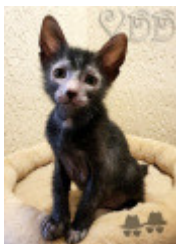

Mère <u>NUBIA DEESSE DE LHAVIYANI</u> 2017-02-24 (F) LOF LOOF21	<u>BLACK JACOB DE LA VALLEE DES DIEUX</u> 2014-07-03 (M) TICA-A2P070314001	<u>AMADEUS MY BLACK DIAMANT</u> 0201-04-18 (M) TICA-01T041813043	inconnu	
	<u>CHUPA CHUPS DE LA VALLEE DES DIEUX</u> 2015-05-30 (F) TICAA2P053015005	<u>GOBSGOBLINS GODDESS DIANA</u> 2012-10-05 (F) B2P100512003	<u>LINING WOLFIE</u> 2010-07-14 (M) TICA-A1P070410089	inconnu
	<u>LENTICCHIA OF VALLEEDES DIEUX (ITALIAN NATURAL MUTATION)</u> 2014-04-01 (M) TICA-01T040114040	<u>DEESSE FELINE NYLA (F)</u> TICA01T072414069	<u>OPOSSUM ROAD KILL</u> 2010-09-09 (F) TICA-01T090110042	inconnu
				<u>INCONNU3</u> (M) LOF XXX05 <u>INCONNU3</u> (F) LOF XXX06 inconnu inconnu

Eleveur : Christine Boulanger / Propriétaire : Christine Boulanger (603172530, sphynxdelavalleedesdieux@orange.fr)

Taux de consanguinité (estimation) : 2.3 %

LINING WOLFIE (3 X 4) : 0.015625
MOTHER OF OPIE AND HILLBILLY UNKNOWN (4 X 5) : 0.003906
FATHER OF OPIE AND HILLBILLY UNKNOWN (4 X 5) : 0.003906

Note : les données ne sont pas garanties. Elles ont été entrées par les membres sans garantie d'exactitude.