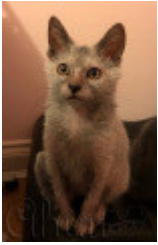

Note : les données ne sont pas garanties. Elles ont été entrées par les membres sans garantie d'exactitude.