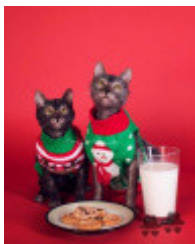

Note : les données ne sont pas garanties. Elles ont été entrées par les membres sans garantie d'exactitude.