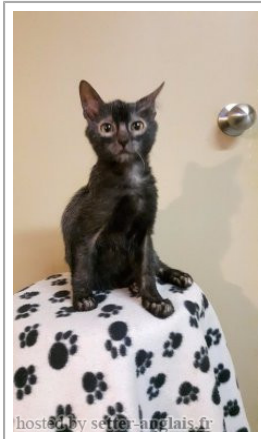

**LEDEN MOZART**

2016-11-27 (M) B3P112716013  
Variété : Lykoi  
[fiche affixe](#)

Père <a href="#">FLORENTINE GANG AGADIR</a> 2014-08-25 (M) TICA-A2P082714	<a href="#">GOBSGOBBLINS HOHNIHQHKAIYOHOS = RENAMED BIG BAD WOLF IN ISRAEL</a> 2013-11-14 (M) TICA-B2P111413001 	<a href="#">LINING WOLFIE</a> 2010-07-14 (M) TICA-A1P070410089 	<a href="#">FATHER OF HOPE AND WOLFIE UNKNOWNN</a> (M) NO-REGISTRATION 
	<a href="#">FEVA</a> 2014-01-01 (F) 01T011013046 	<a href="#">GOBSGOBBLINS MERLAS NEST</a> 2012-10-31 (F) TICA-A2P103112002 	<a href="#">HILL BILLY MOONSHINE</a> 0201-09-09 (M) TICA-01T090110041 
Mère <a href="#">LEDEN LEELOO</a> 2015-06-07 (F) TICA-A2P060715001 	<a href="#">JACK POT</a> 2014-04-07 (M) TICA-O1T040714081 	inconnu inconnu	inconnu inconnu inconnu inconnu
	<a href="#">LEDEN JOLI COEUR</a> 2014-08-04 (F) B3P080414006 	<a href="#">GOBSGOBBLINS SOMBRE</a> 2013-02-13 (M) TICA-A2P020913002 	<a href="#">HILL BILLY MOONSHINE</a> 0201-09-09 (M) TICA-01T090110041 
		<a href="#">GOBSGOBBLINS SEMI-LOUP</a> 0201-04-19 (F) TICA-A2P041913017 	<a href="#">LINING WOLFIE</a> 2010-07-14 (M) TICA-A1P070410089 
			<a href="#">TWIN STARS IN SPACE</a> 2010-11-24 (F) TICA000013