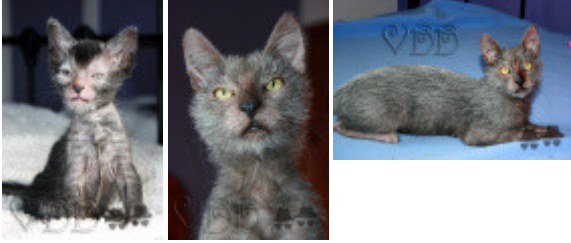

Note : les données ne sont pas garanties. Elles ont été entrées par les membres sans garantie d'exactitude.