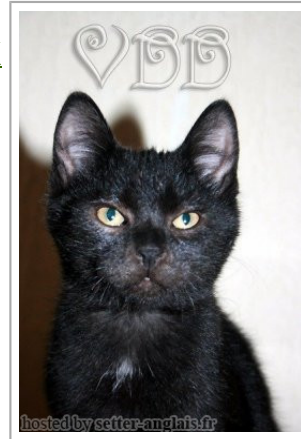

**SHANG DI DIEU SUPREME DE LA VALLEE DES DIEUX**

2016-04-30 (M) LOF LOOF14  
 Variété : Hybrid  
[fiche affixe](#)

Père <b>EMPEREUR</b> (M) LOF LOOF12	<u>INCONNU2</u> (M) LOF XXX03	inconnu	inconnu
		inconnu	inconnu
	<u>INCONNU2</u> (F) LOF XXX04	inconnu	inconnu
		inconnu	inconnu
Mère <b>CHMOUKI MUTATION NATURELLE FRANÇAISE</b> 2013-07-01 (F) LOF LOOF11	<u>INCONNU_1</u> (M) LOF XXX01	inconnu	inconnu
		inconnu	inconnu
	<u>INCONNU_1</u> (F) LOF XXX02	inconnu	inconnu
		inconnu	inconnu