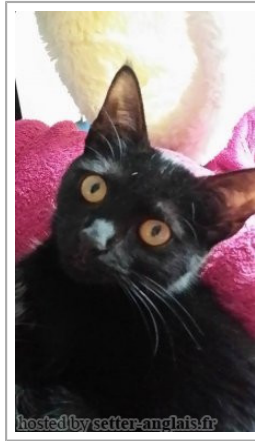

DEA ATHENA DE LA VALLEE DES DIEUX

2015-08-26 (F) LOF TICAB3P082615010
 Variété : Hybrid
[fiche affixe](#)

Père <u>LENTICCHIA OF VALLEFEDSDIEUX</u> (ITALIAN NATURAL MUTATION) 2014-04-01 (M) TICA-01T040114040 	<u>INCONNU3</u> (M) LOF XXX05 <u>INCONNU3</u> (F) LOF XXX06	inconnu	inconnu
		inconnu	inconnu
		inconnu	inconnu
		inconnu	inconnu
Mère <u>BELLA LUNA DE LA VALLEE DES DIEUX</u> 2014-07-03 (F) TICA-A2P070314002 	<u>AMADEUS MY BLACK DIAMANT</u> 0201-04-18 (M) TICA-01T041813043  <u>GOBSGOBBLINS GODDESS DIANA</u> 2012-10-05 (F) B2P100512003 	inconnu	inconnu
		inconnu	inconnu
		<u>LINING WOLFIE</u> 2010-07-14 (M) TICA-A1P070410089 	<u>FATHER OF HOPE AND WOLFIE UNKNOWN</u> (M) NO-REGISTRATION
		<u>OPOSSUM ROAD KILL</u> 2010-09-09 (F) TICA-01T090110042 	<u>FATHER OF OPIE AND HILLBILLY UNKNOWN</u> (M) NO-REGISTRATION1 <u>MOTHER OF OPIE AND HILLBILLY UNKNOWN</u> (F) NO-REGISTRATION2