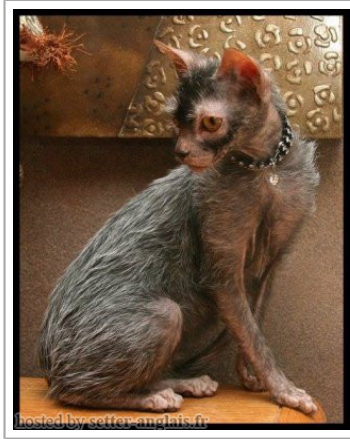

GOBSGOBLINS QUEEN ULRICA

2012-04-26 (F) TICA-B2P042612007
 Variété : Lykoi
[fiche affixe](#)

| | | | |
|---|--|---------|---------|
| Père LINING WOLFIE 2010-07-14 (M) TICA-A1P070410089  | FATHER OF HOPE AND WOLFIE UNKNOWN (M) NO-REGISTRATION | inconnu | inconnu |
| | | inconnu | inconnu |
| | EVE HAVAH 2009-06-16 (F) TICA01T061609075  | inconnu | inconnu |
| | | inconnu | inconnu |
| Mère OPOSSUM ROAD KILL 2010-09-09 (F) TICA-01T090110042  | FATHER OF OPIE AND HILLBILLY UNKNOWN (M) NO-REGISTRATION1 | inconnu | inconnu |
| | | inconnu | inconnu |
| | MOTHER OF OPIE AND HILLBILLY UNKNOWN (F) NO-REGISTRATION2 | inconnu | inconnu |
| | | inconnu | inconnu |

Eleveur : Johnny Gobble / Propriétaire : Patti Thomas
 LYKOI BLACK ROAN
 Puce : OA131E4211

Note : les données ne sont pas garanties. Elles ont été entrées par les membres sans garantie d'exactitude.